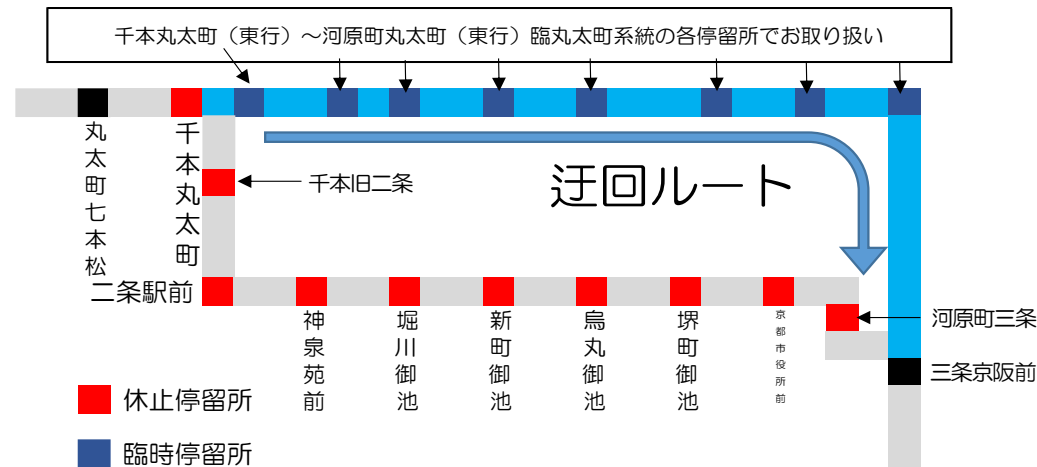

祇園祭にもなう交通規制による迂回運行のお知らせ

いつも京都バスをご利用くださりましてありがとうございます。
 下記の2日間、祇園祭山鉾巡行にもなう臨時交通規制時に、迂回運行いたします。
 ご迷惑をおかけしますが、あらかじめご了承のほどお願い申し上げます。

日時	系統番号	行き先	内容
7月17日 6:55頃 ~ 14:24頃	62.63.66	四条河原町	バスがまいります
7月24日 7:59頃 ~ 14:04頃			