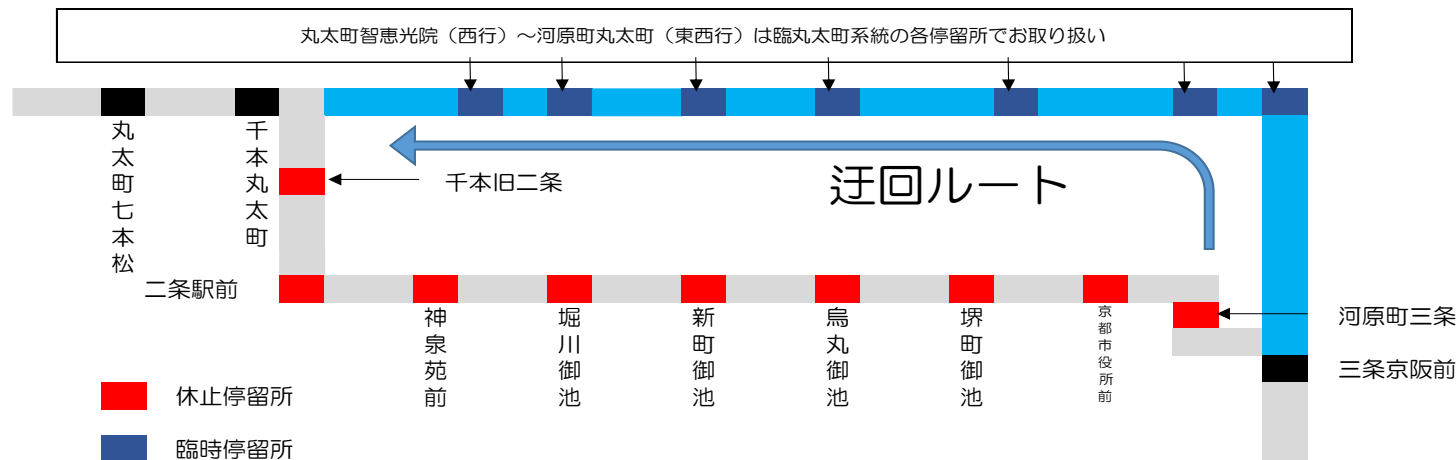

# 祇園祭にもなう交通規制による迂回運行のお知らせ

いつも京都バスをご利用くださいますありがとうございます。  
 下記の2日間、祇園祭山鉾巡行にもなう臨時交通規制時に、迂回運行いたします。  
 ご迷惑をおかけしますが、あらかじめご了承のほどお願い申し上げます。

日時	系統番号	行き先	内容
7月17日 始発 ~ 14:57頃	62.63.66	清滝・苔寺・阪急嵐山駅方面	バスがまいります
7月24日 7:55頃 ~ 14:37頃	63.66	苔寺・阪急嵐山駅方面	