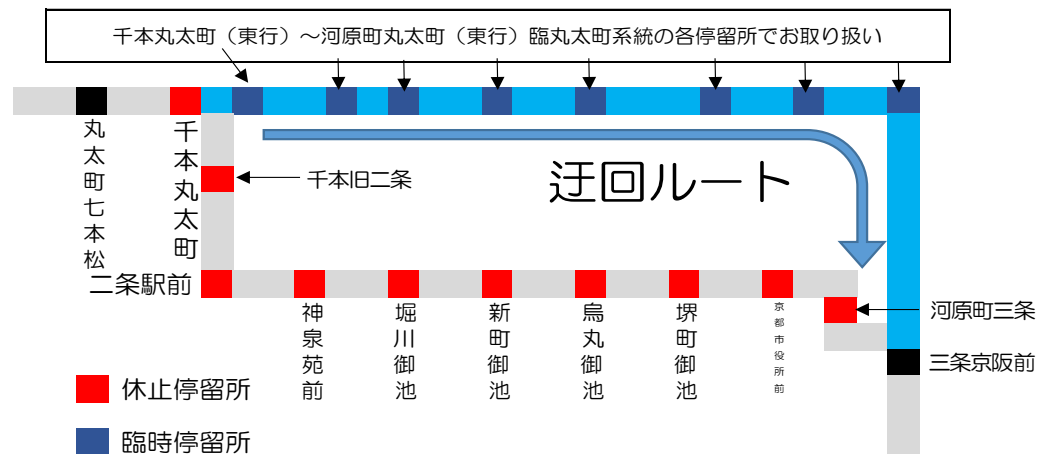

# 祇園祭にともなう交通規制による迂回運行のお知らせ

いつも京都バスをご利用くださりましてありがとうございます。  
 下記の2日間、祇園祭山鉾巡行にともなう臨時交通規制時に、迂回運行いたします。  
 ご迷惑をおかけしますが、あらかじめご了承のほどお願い申し上げます。

日時	系統番号	行き先	内容
7月17日 6:58頃 ~ 14:28頃	62.63.66	四条河原町	バスがまいります
7月24日 8:03頃 ~ 14:08頃			