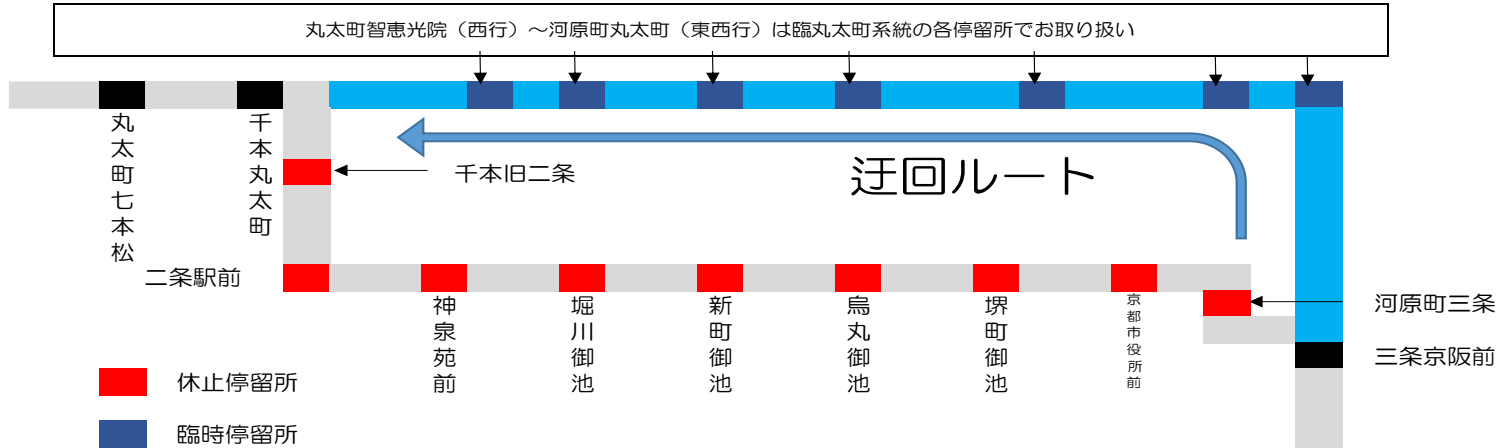

祇園祭にともなう交通規制による迂回運行のお知らせ

いつも京都バスをご利用くださいますありがとうございます。
 下記の2日間、祇園祭山鉾巡行にともなう臨時交通規制時に、迂回運行いたします。
 ご迷惑をおかけしますが、あらかじめご了承のほどお願い申し上げます。

日時	系統番号	行き先	内容
7月17日 始発 ~ 14:54頃	62.63.66	清滝・苔寺・阪急嵐山駅方面	バスがまいります
7月24日 7:52頃 ~ 14:34頃	63.66	苔寺・阪急嵐山駅方面	