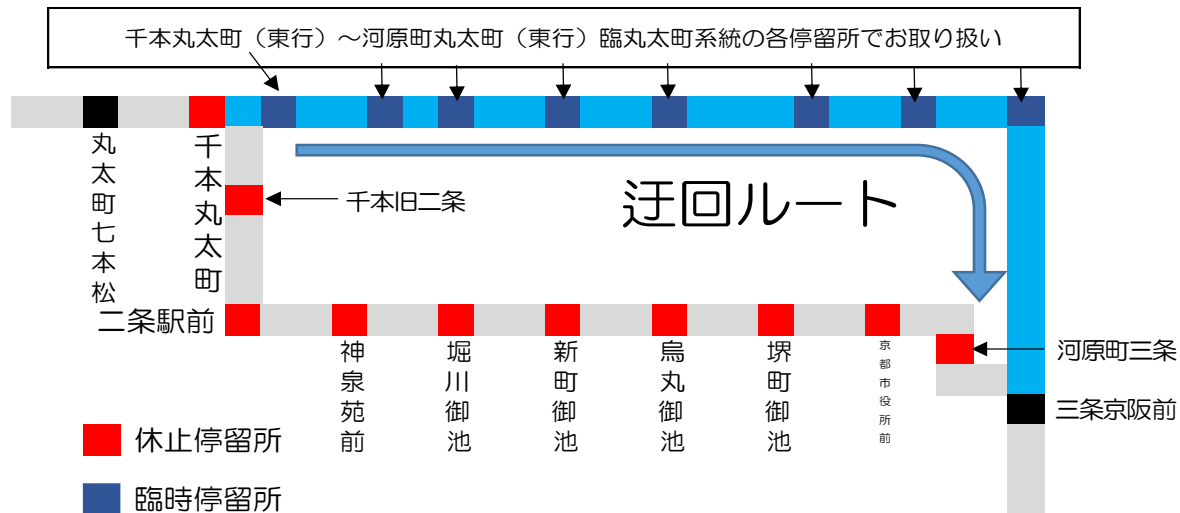

# 祇園祭にともなう交通規制による迂回運行のお知らせ

いつも京都バスをご利用くださりましてありがとうございます。  
 下記の2日間、祇園祭山鉾巡行にともなう臨時交通規制時に、迂回運行いたします。  
 ご迷惑をおかけしますが、あらかじめご了承のほどお願い申し上げます。

日時	系統番号	行き先	内容
7月17日 7:01頃 ~ 14:31頃	62.63.66	四条河原町	バスがまいります
7月24日 8:06頃 ~ 14:11頃			