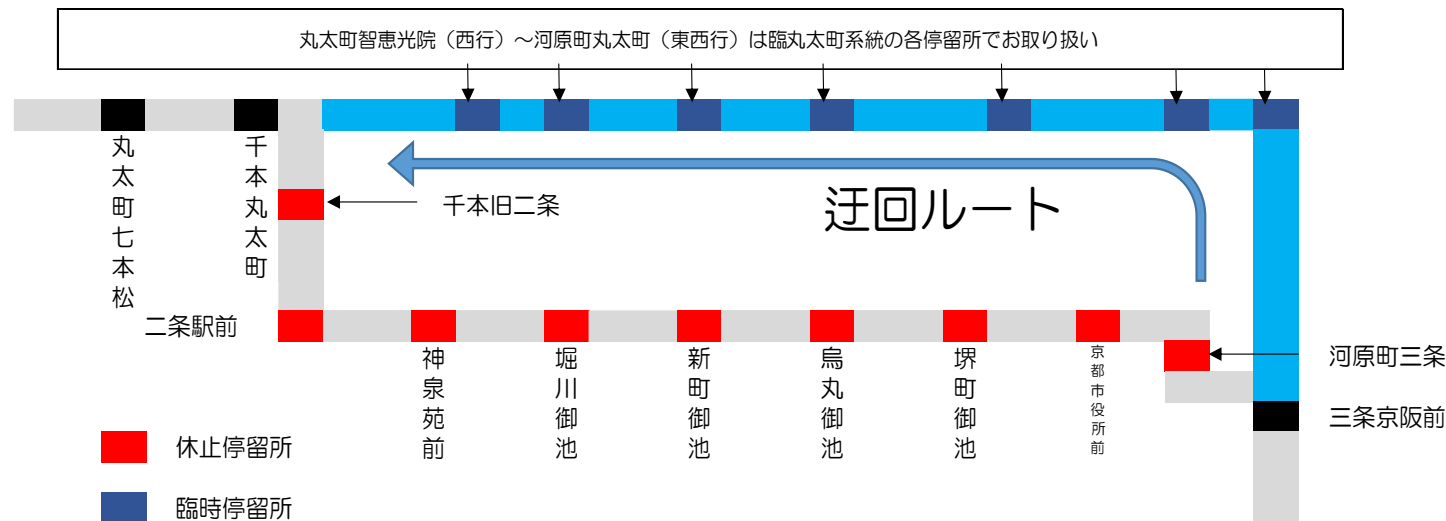

祇園祭にもなう交通規制による迂回運行のお知らせ

いつも京都バスをご利用くださりましてありがとうございます。
 下記の2日間、祇園祭山鉾巡行にもなう臨時交通規制時に、迂回運行いたします。
 ご迷惑をおかけしますが、あらかじめご了承のほどお願い申し上げます。

日時	系統番号	行き先	内容
7月17日 始発 ~ 14:50頃	62.63.66	清滝・苔寺・阪急嵐山駅方面	バスがまいります
7月24日 7:49頃 ~ 14:30頃	63.66	苔寺・阪急嵐山駅方面	