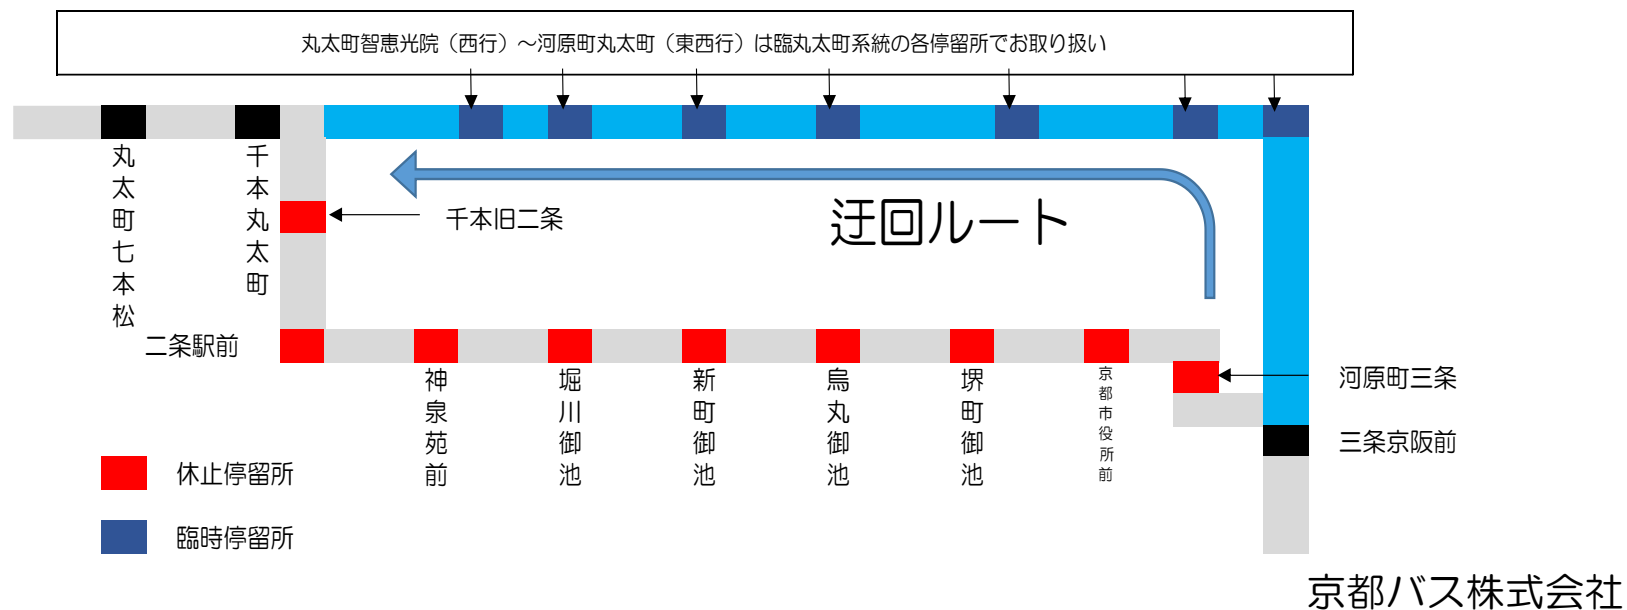

祇園祭にもなう交通規制による迂回運行のお知らせ

いつも京都バスをご利用くださいますありがとうございます。
 下記の2日間、祇園祭山鉾巡行にもなう臨時交通規制時に、迂回運行いたします。
 ご迷惑をおかけしますが、あらかじめご了承のほどお願い申し上げます。

日時	系統番号	行き先	内容
7月17日 始発 ~ 15:01頃	62.63.66	清滝・苔寺・阪急嵐山駅方面	バスがまいります
7月24日 7:58頃 ~ 14:41頃	63.66	苔寺・阪急嵐山駅方面	