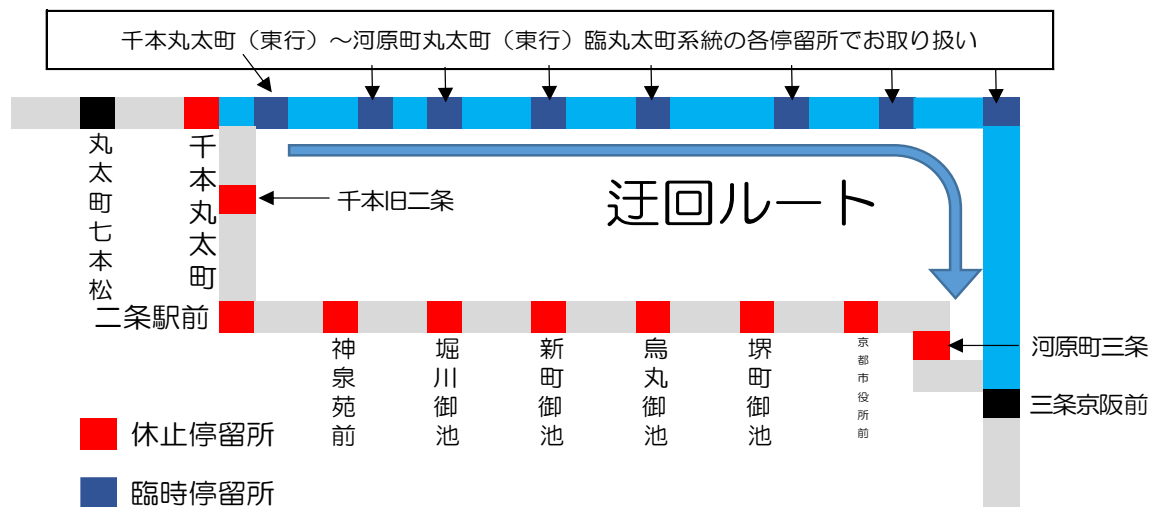

祇園祭にもなう交通規制による迂回運行のお知らせ

いつも京都バスをご利用くださりましてありがとうございます。
 下記の2日間、祇園祭山鉾巡行にもなう臨時交通規制時に、迂回運行いたします。
 ご迷惑をおかけしますが、あらかじめご了承のほどお願い申し上げます。

| 日時 | 系統番号 | 行き先 | 内容 |
|----------------------|----------|-------|----------|
| 7月17日 6:51頃 ~ 14:20頃 | 62.63.66 | 四条河原町 | バスがまいります |
| 7月24日 7:55頃 ~ 14:00頃 | | | |