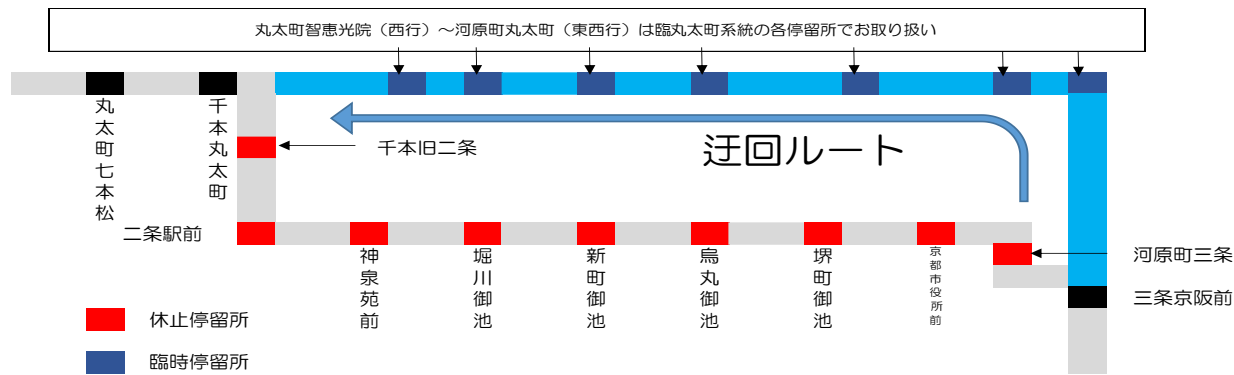

祇園祭にともなう交通規制による迂回運行のお知らせ

いつも京都バスをご利用くださりましてありがとうございます。
 下記の期間、祇園祭にともなう臨時交通規制実施時に、一部系統の運行ルートを変更いたします。ご迷惑をおかけいたしますが、予めご了承のほどお願い申し上げます。

	日時	系統番号	行き先	内容
7月17日	9:05頃 ~ 13:52頃	43	岩倉村松	河原町三条・京都市役所前通過
	始発 ~ 14:46頃	62.63.66	清滝・苔寺・阪急嵐山駅方面	下図参照
7月24日	9:05頃 ~ 14:22頃	43	岩倉村松	河原町三条・京都市役所前通過
	7:45頃 ~ 14:26頃	63.66	苔寺・阪急嵐山駅方面	下図参照