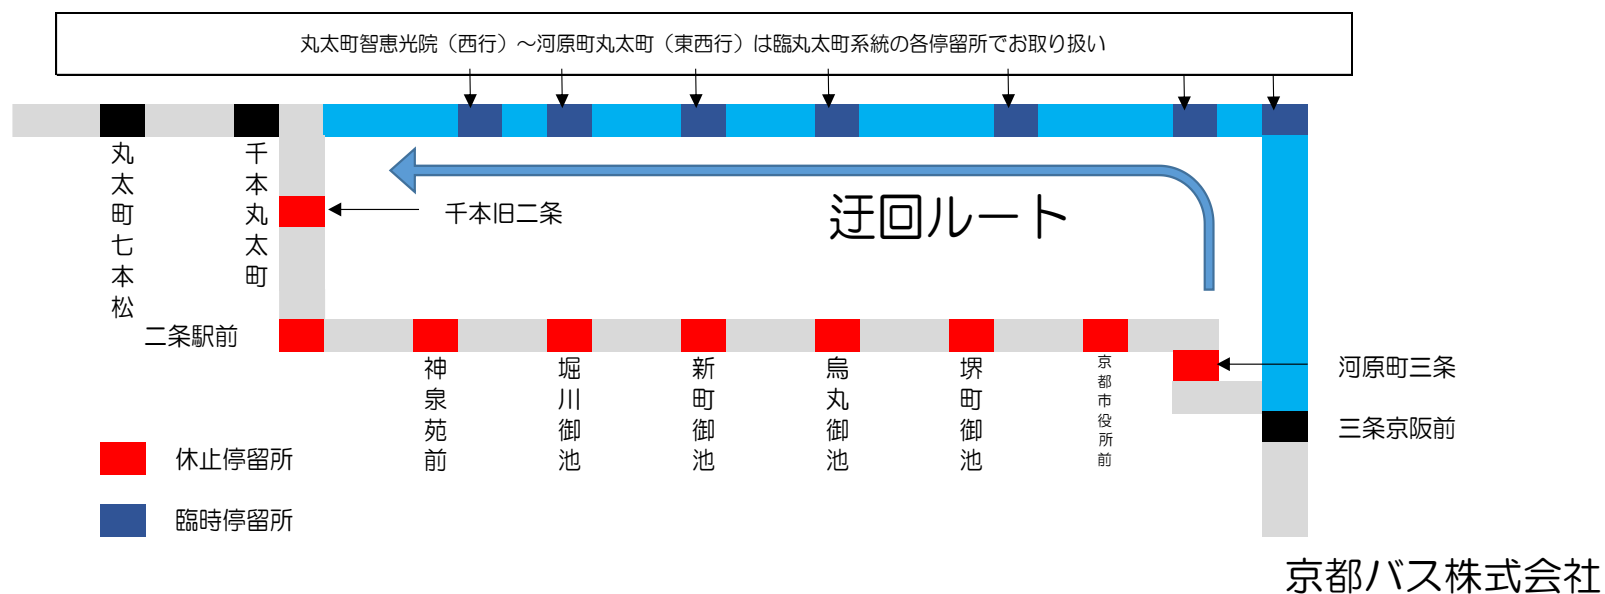

祇園祭にもなう交通規制による迂回運行のお知らせ

いつも京都バスをご利用くださいますありがとうございます。
 下記の2日間、祇園祭山鉾巡行にもなう臨時交通規制時に、迂回運行いたします。
 ご迷惑をおかけしますが、あらかじめご了承のほどお願い申し上げます。

日時	系統番号	行き先	内容
7月17日 始発 ~ 15:02頃	62.63.66	清滝・苔寺・阪急嵐山駅方面	バスがまいります
7月24日 7:59頃 ~ 14:42頃	63.66	苔寺・阪急嵐山駅方面	