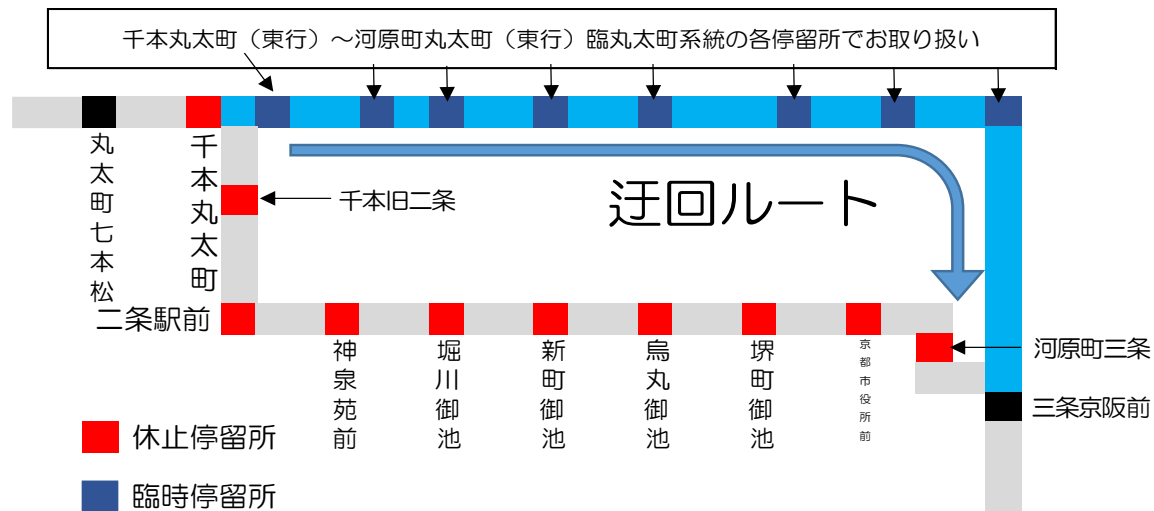

# 祇園祭にともなう交通規制による迂回運行のお知らせ

いつも京都バスをご利用くださいますありがとうございます。  
 下記の2日間、祇園祭山鉾巡行にともなう臨時交通規制時に、迂回運行いたします。  
 ご迷惑をおかけしますが、あらかじめご了承のほどお願い申し上げます。

日時	系統番号	行き先	内容
7月17日 6:49頃 ~ 14:18頃	62.63.66	四条河原町	バスがまいります
7月24日 7:53頃 ~ 13:58頃			