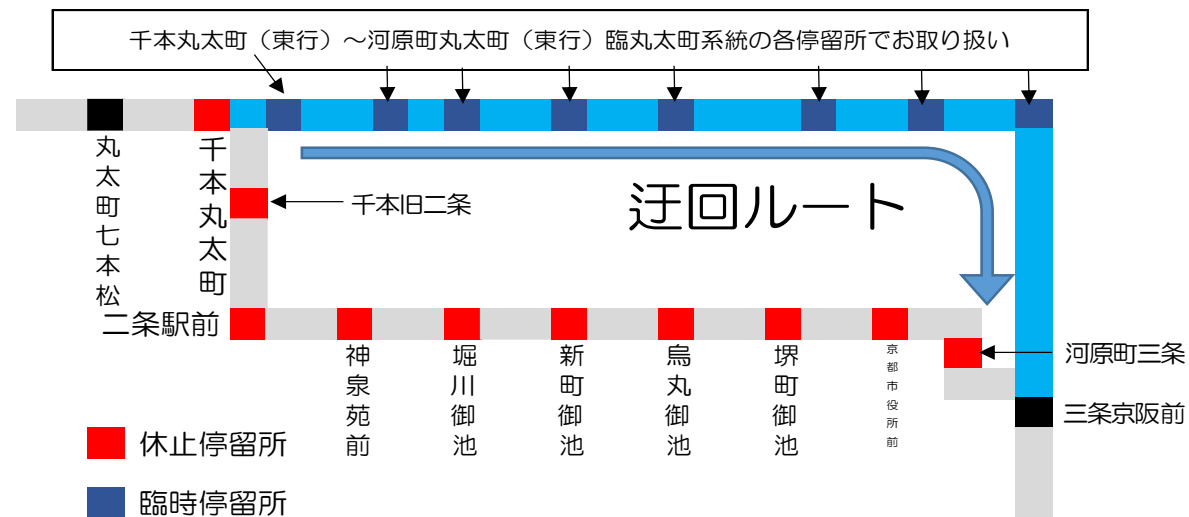

祇園祭にともなう交通規制による迂回運行のお知らせ

いつも京都バスをご利用くださりましてありがとうございます。
 下記の2日間、祇園祭山鉾巡行にともなう臨時交通規制時に、迂回運行いたします。
 ご迷惑をおかけしますが、あらかじめご了承のほどお願い申し上げます。

| 日時 | 系統番号 | 行き先 | 内容 |
|----------------------|----------|-------|----------|
| 7月17日 6:49頃 ~ 14:18頃 | 62.63.66 | 四条河原町 | バスがまいります |
| 7月24日 7:53頃 ~ 13:58頃 | | | |